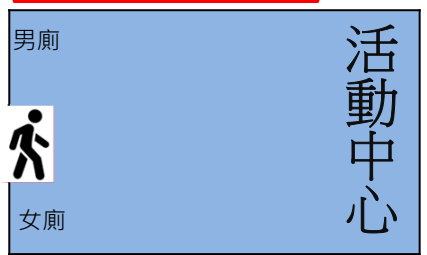

西側門

大門

東側門

← 省道 新興路 台199縣道往統埔、四重溪 →